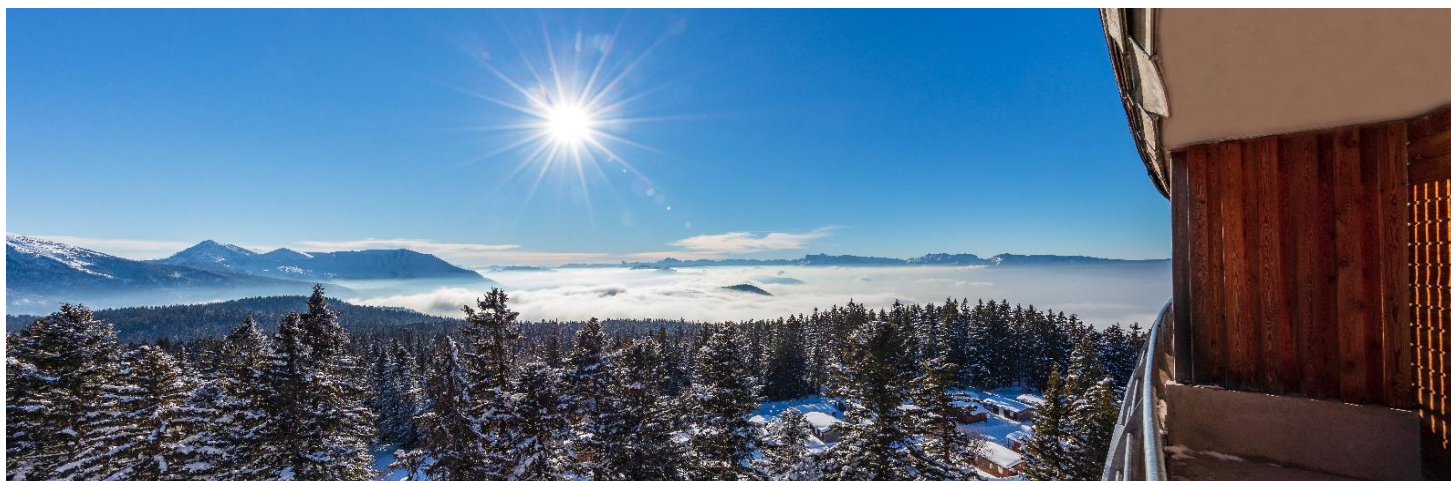

FICHE TECHNIQUE 2021

NOEMYS ECRIN DES NEIGES – Chamrousse

De 2 à 12 personnes, notre résidence 3*** vous propose des appartements spacieux, une piscine intérieure chauffée et un sauna. Notre résidence bénéficie également d'une situation rêvée à Chamrousse et joue la carte de la proximité : partez chaussés aux remontées mécaniques de Roche Béranger ou faites un saut de puce aux commerces de la station, en un mot : profitez !